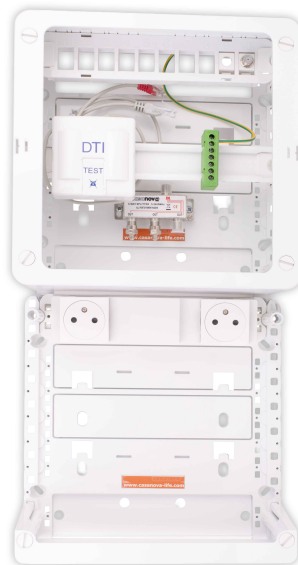

CST500THD

4RJ GRADE 3TV - COIFFE - ZA - 2PCNR

DESCRIPTION

Le coffret C-Start 500 Très Haut Débit de Casanova Connected respecte la réglementation minimale. Il comprend 4 prises RJ45 Grade 3TV - Cat 6A blindées, extensibles à 8, et deux prises de courant. Il distribue téléphone, internet THD, réseau Ethernet (10 Gbits) et télévision en RJ45 et coaxial. Compatible avec l'Espace Technique Électrique du Logement, il respecte les normes et engagements pour un réseau résidentiel performant.

CONSTRUCTION & PERFORMANCES TECHNIQUES

Couleur	Blanc signalisation RAL 9003
Composition Coffret de Communication	Platine avec coiffe plastique 250x250mm - Zone attenante 250x250mm - Bandeau 2 PC non raccordées - Etagère support d'actifs - Support avec 4 RJ45 Grade 3TV - Rail DIN avec Bornier et strappe de mise à la terre - DTI préconnecté avec 1 cordon RJ11 et 1 Cordon RJ45 - 1 Répartiteur TV R3 ULB - 1 HNI prise F/R3 ULB - 1 HNI nu - 1 Cordon de brassage TV RJ45/F Lg=0.40m
Dimension Coffret de Communication sans porte (mm)	500 x 250 x 108 mm
Nombre de PC	2
Nombre de RJ45	4
PC raccordées O/N	Non
Type Grade	Grade 3TV
Type de matériau	ABS