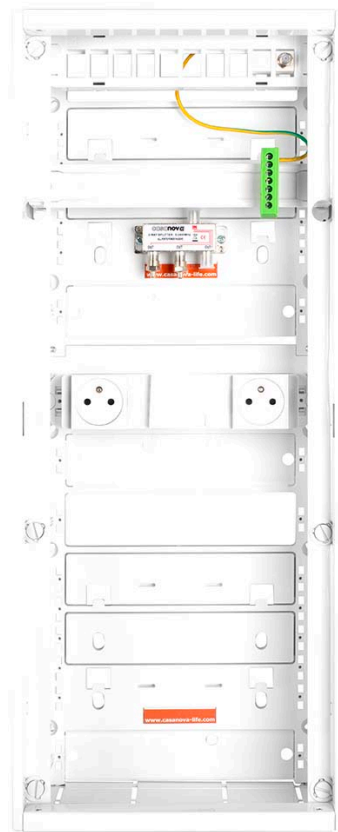

CST625THDCTSD

**Coffret de communication C-Start
625 THD - Grade 3TV - 4 RJ45 - sans
porte - sans DTI - coiffe alu**

DESCRIPTION

Le coffret C-Start 625 Très Haut Débit de Casanova Connected est conforme et dispose de 4 prises RJ45 Grade 3TV - Cat 6A, extensibles à 8. Il intègre deux prises de courant et s'adapte à la plupart des box. Il distribue le signal THD, téléphone IP, internet THD, réseau Ethernet (10 Gbits) et TV IP en RJ45, et utilise aussi du câblage coaxial. Casanova respecte les normes en vigueur.

CONSTRUCTION & PERFORMANCES TECHNIQUES

| | |
|--|--|
| Couleur | Blanc signalisation RAL 9003 |
| Composition Coffret de Communication | Platine avec coiffe aluminium 625x250mm - Bandeau 2 PC non raccordées - Support avec 4 RJ45 Grade 3TV - Rail DIN avec Bornier et strappe de mise à la terre - 1 Répartiteur TV R3 ULB - 1 HNI prise F/R3 ULB - 1 HNI nu - 1 Cordon de brassage TV RJ45/ F Lg=0.40m |
| Dimension Coffret de Communication avec porte (mm) | 625 x 250 x 110 |
| Nombre de PC | 2 |
| Nombre de RJ45 | 4 |
| PC raccordées O/N | Non |
| Type Grade | Grade 3TV |
| Type de matériau | ABS & Aluminium |
| Poids (Kg/U) | 0.00 |