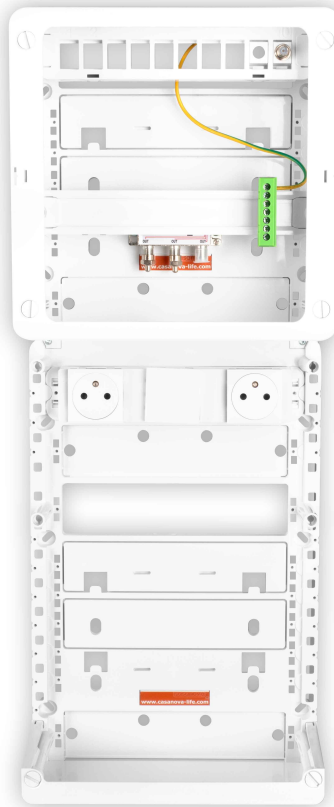

CST625THDSD

**Coffret de communication C-Start
625 THD - Grade 3TV - 4 RJ45 - sans
porte - sans DTI**

DESCRIPTION

Le coffret C-Start 625 Très Haut Débit de Casanova Connected respecte la réglementation et inclut 4 prises RJ45 Grade 3TV - Cat 6A, extensibles à 8. Il a deux prises de courant et peut accueillir la plupart des Box et périphériques. Il distribue le signal THD, le téléphone IP, l'internet THD, le réseau Ethernet (10 Gbits) et la TV IP en RJ45, et utilise également un câblage coaxial. Casanova s'engage à respecter les normes en vigueur.

CONSTRUCTION & PERFORMANCES TECHNIQUES

Couleur	Blanc signalisation RAL 9003
Composition Coffret de Communication	Platine avec coiffe plastique 250x250mm - Zone attenante 375x250mm - Bandeau 2 PC non raccordées - Etagère support d'actifs - Support avec 4 RJ45 Grade 3TV - Rail DIN avec Bornier et strappe de mise à la terre - 1 Répartiteur TV R3 ULB - 1 HNI prise F/R3 ULB - 1 HNI nu - 1 Cordon de brassage TV RJ45/F Lg=0.40m
Dimension Coffret de Communication sans porte (mm)	625 x 250 x 120 mm
Nombre de PC	2
Nombre de RJ45	4
PC raccordées O/N	Non
Type Grade	Grade 3TV
Type de matériau	ABS
Poids (Kg/U)	0.00